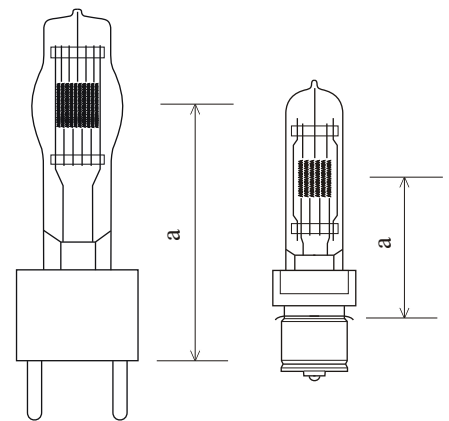

120V

Product Code	LTB0070	LTB0071	LTB0072	LTB0073	LTB0074	LTB0075	LTB0076
ANSI	BTM	BTL	BTP	BTR	CYV	CXZ	CYX
LIF	—	—	—	—	—	—	CP/41
Wattage(W)	500	500	750	1000	1000	1500	2000
Voltage(V)	120	120	120	120	120	120	120
Luminous Flux(lm)	13000	11000	18000	26000	28000	36000	52000
Color Temperature(K)	3100	3000	3100	3100	3200	3100	3100
Luminous Center a(mm)	55.5	55.5	55.5	55.5	127	127	127
Filament(mm)	11x12	11x14	11x14	12x14	12x14	18x18	20x19
Base	P28s	P28s	P28s	P28s	G38	G38	G38
Average Life(hrs)	150	500	200	200	200	300	200
Fig. No.	2	2	2	2	1	1	3

Figure 1

Figure 2

Figure 3

* Figures are not to scale.

SHANGHAI ELECTRICAL LIGHT DEVICE CO., LTD.