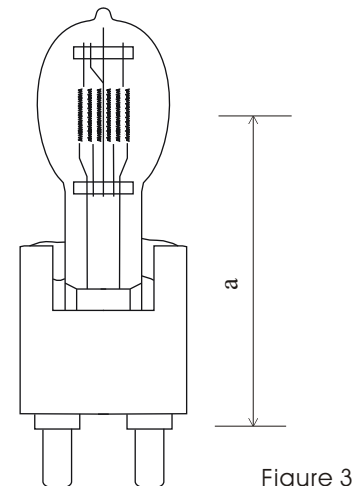

MAINS VOLTAGE HALOGEN LAMPS

TYPICAL APPLICATIONS:

- DISCO/STAGE/SHOW LIGHTING
- FILM/TV LIGHTING

Technical Data

220-240V

Product Code	LTB0064	LTB0065	LTB0066	LTB0067	LTB0068	LTB0069
ANSI	—	FKM	FKN	—	FKK	—
LIF	T/28	CP/51	CP/52	CP/106	CP/73	CP/94
Wattage(W)	500	650	1000	1000	2000	2500
Voltage(V)	230	230	230	230	230	230
Luminous Flux(lm)	10000	16000	25000	25000	50000	60000
Color Temperature(K)	3000	3100	3100	3100	3100	3100
Luminous Center a(mm)	55.5	55.5	55.5	127	127	127
Filament(mm)	12x10	12x15	13x17	20x19	20x19	20x20
Base	P28s	P28s	P28s	G38	G38	G38
Average Life(hrs)	200	100	200	400	400	400
Fig. No.	2	2	2	1	1	1

120V

Product Code	LTB0070	LTB0071	LTB0072	LTB0073	LTB0074	LTB0075	LTB0076
ANSI	BTM	BTL	BTP	BTR	CYV	CXZ	CYX
LIF	—	—	—	—	—	—	CP/41
Wattage(W)	500	500	750	1000	1000	1500	2000
Voltage(V)	120	120	120	120	120	120	120
Luminous Flux(lm)	13000	11000	18000	26000	28000	36000	52000
Color Temperature(K)	3100	3000	3100	3100	3200	3100	3100
Luminous Center a(mm)	55.5	55.5	55.5	55.5	127	127	127
Filament(mm)	11x12	11x14	11x14	12x14	12x14	18x18	20x19
Base	P28s	P28s	P28s	P28s	G38	G38	G38
Average Life(hrs)	150	500	200	200	200	300	200
Fig. No.	2	2	2	2	1	1	3

Figure 1

Figure 2

Figure 3

* Figures are not to scale.

SHANGHAI ELECTRICAL LIGHT DEVICE CO., LTD.