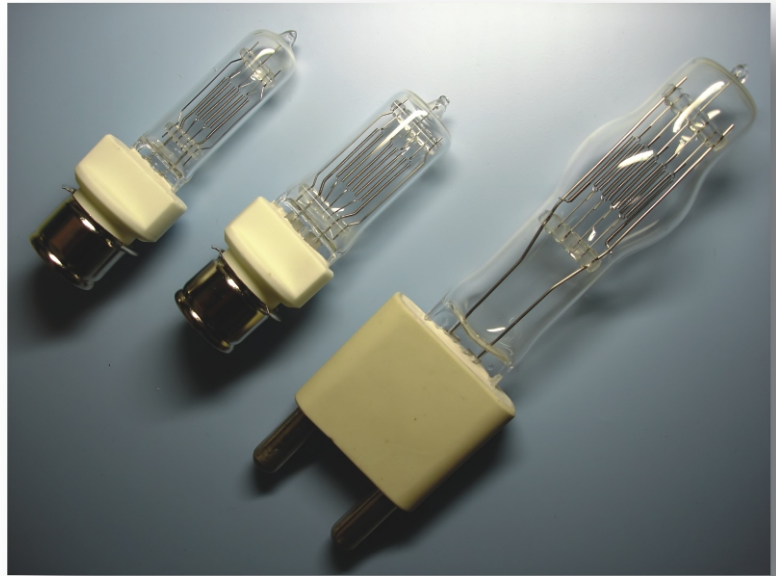

MAINS VOLTAGE HALOGEN LAMPS

TYPICAL APPLICATIONS:

- DISCO/STAGE/SHOW LIGHTING
- FILM/TV LIGHTING

Technical Data

220-240V

Product Code	LTB0064	LTB0065	LTB0066	LTB0067	LTB0068	LTB0069
ANSI	—	FKM	FKN	—	FKK	—
LIF	T/28	CP/51	CP/52	CP/106	CP/73	CP/94
Wattage(W)	500	650	1000	1000	2000	2500
Voltage(V)	230	230	230	230	230	230
Luminous Flux(lm)	10000	16000	25000	25000	50000	60000
Color Temperature(K)	3000	3100	3100	3100	3100	3100
Luminous Center a(mm)	55.5	55.5	55.5	127	127	127
Filament(mm)	12x10	12x15	13x17	20x19	20x19	20x20
Base	P28s	P28s	P28s	G38	G38	G38
Average Life(hrs)	200	100	200	400	400	400
Fig. No.	2	2	2	1	1	1

120V

Product Code	LTB0070	LTB0071	LTB0072	LTB0073	LTB0074	LTB0075	LTB0076
ANSI	BTM	BTL	BTP	BTR	CYV	CXZ	CYX
LIF	—	—	—	—	—	—	CP/41
Wattage(W)	500	500	750	1000	1000	1500	2000
Voltage(V)	120	120	120	120	120	120	120
Luminous Flux(lm)	13000	11000	18000	26000	28000	36000	52000
Color Temperature(K)	3100	3000	3100	3100	3200	3100	3100
Luminous Center a(mm)	55.5	55.5	55.5	55.5	127	127	127
Filament(mm)	11x12	11x14	11x14	12x14	12x14	18x18	20x19
Base	P28s	P28s	P28s	P28s	G38	G38	G38
Average Life(hrs)	150	500	200	200	200	300	200
Fig. No.	2	2	2	2	1	1	3