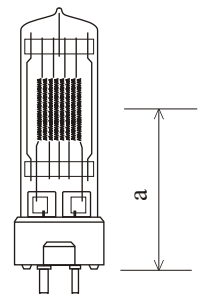

Product Code	LTB0105	LTB0106	LTB0028	LTB0029	LTB0030	LTB0031	LTB0032	LTB0033	LTB0034
LIF	—	—	—	—	P1/13	—	—	—	—
Wattage(W)	800	800	300	300	650	300	150	200	300
Voltage(V)	110-120	220-240	120	230	230	120	230	230	230
Luminous Flux(lm)	19200	19200	7700	7300	20000	9500	4000	5000	8500
Color Temperature(K)	3200	3200	3200	3200	3250	3250	3300	3250	3300
Luminous Center a(mm)	53	53	27	27	30	27	38	27	27
Filament	—	—	II	II	II	II	II	II	II
Base	GX9.5	GX9.5	GX6.35	GX6.35	GX6.35	GX6.35	GX6.35	GX6.35	GX6.35
Average Life(hrs)	300	300	75	75	25	15	15	25	15
Fig. No.	4	4	6	6	6	6	6	6	6
Other Ref.	GE HX185	GE HX185	Osram64514	Osram64516	Osram64540	Osram64512	Osram64502	Osram64505	Osram64515

Figure 1

Figure 2

Figure 3

Figure 4

Figure 5

Figure 6

\* Figures are not to scale.