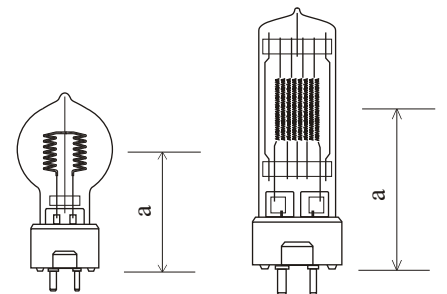

Product Code	LTB0105	LTB0106	LTB0028	LTB0029	LTB0030	LTB0031	LTB0032	LTB0033	LTB0034
LIF	—	—	—	—	P1/13	—	—	—	—
Wattage(W)	800	800	300	300	650	300	150	200	300
Voltage(V)	110-120	220-240	120	230	230	120	230	230	230
Luminous Flux(lm)	19200	19200	7700	7300	20000	9500	4000	5000	8500
Color Temperature(K)	3200	3200	3200	3200	3250	3250	3300	3250	3300
Luminous Center a(mm)	53	53	27	27	30	27	38	27	27
Filament	—	—	II	II	II	II	II	II	II
Base	GX9.5	GX9.5	GX6.35	GX6.35	GX6.35	GX6.35	GX6.35	GX6.35	GX6.35
Average Life(hrs)	300	300	75	75	25	15	15	25	15
Fig. No.	4	4	6	6	6	6	6	6	6
Other Ref.	GE HX185	GE HX185	Osram64514	Osram64516	Osram64540	Osram64512	Osram64502	Osram64505	Osram64515

Figure 1

Figure 2

Figure 3

Figure 4

Figure 5

Figure 6

\* Figures are not to scale.